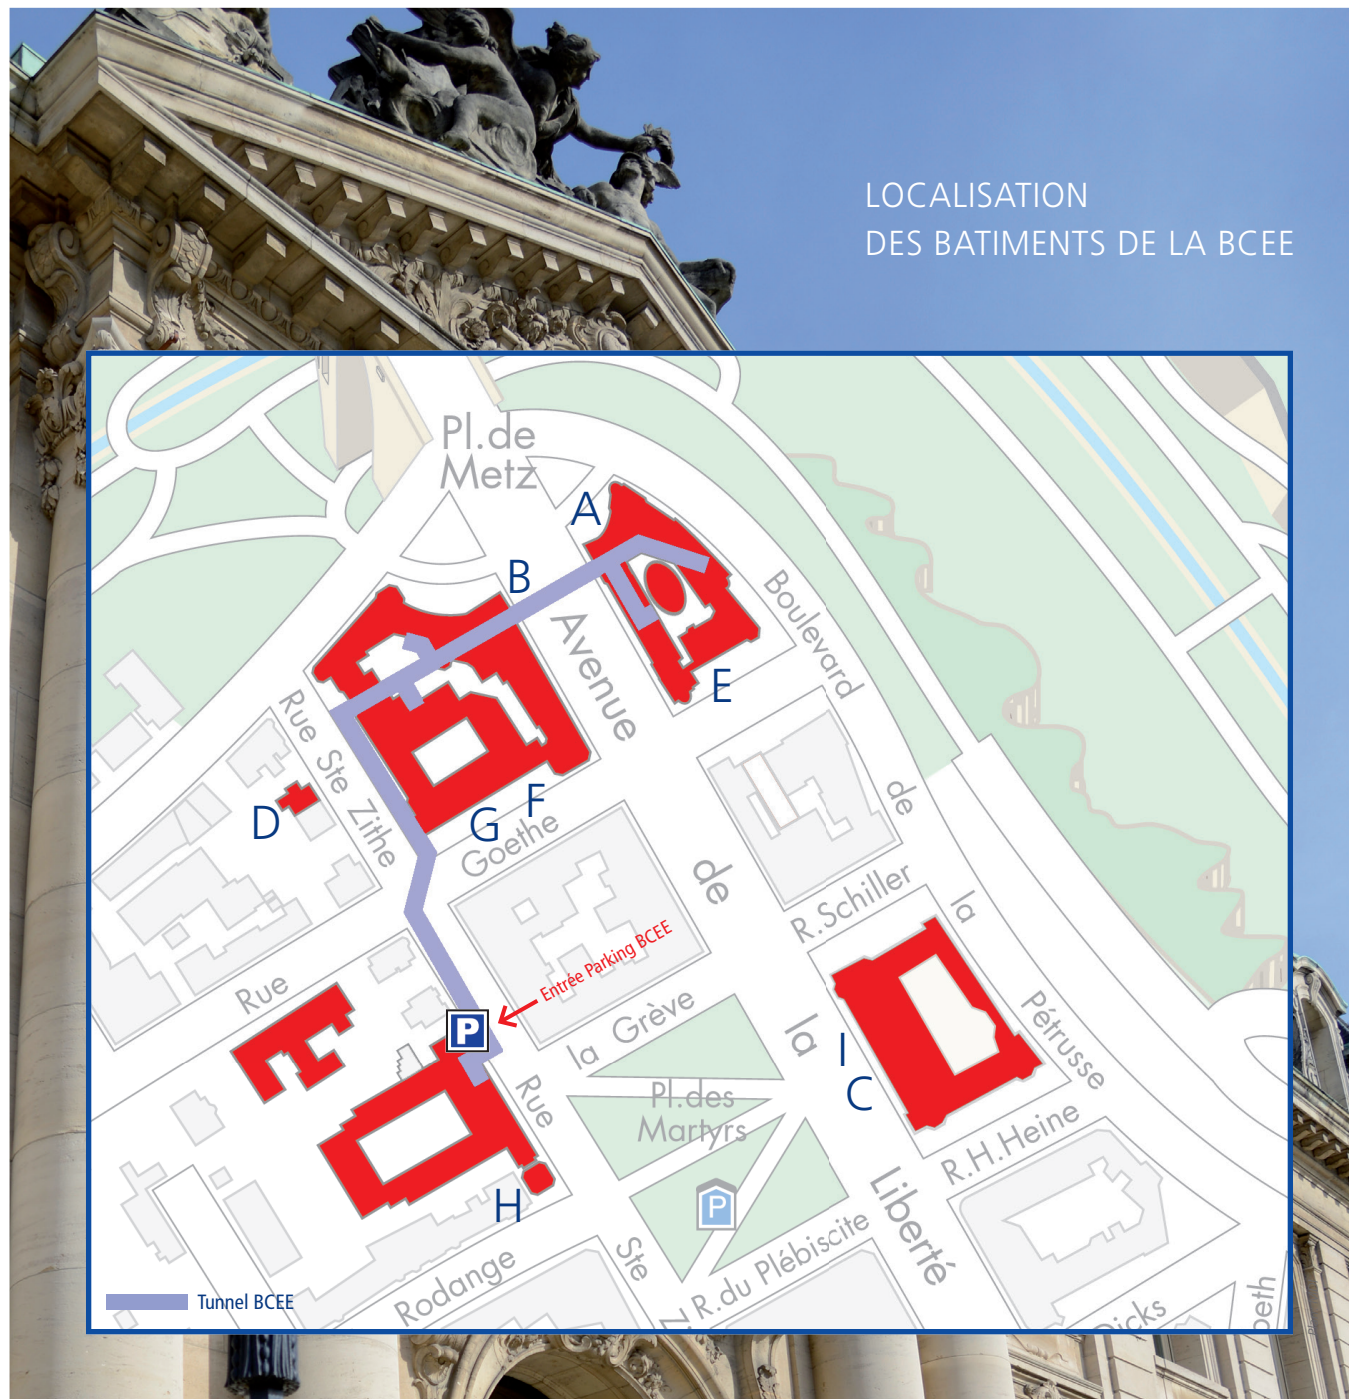

A

1, PLACE DE METZ

Présidence
du Conseil
d'administration
Direction

B

2, AV. DE LA LIBERTE

Centre Financier

C

19, AV. DE LA LIBERTE

Service
Crédits

D

4, RUE STE ZITHE

Service
Juridique et
Contentieux

E

2-4-6, RUE GOETHE

Service
Gestion du Personnel

LOCALISATION DES BATIMENTS DE LA BCEE

Rousegaertchen
S-BANK

I

19, AV. DE LA LIBERTE

Service Private Banking
Centre de conférences

P

16, RUE STE ZITHE

Rousegaertchen

Parking BCEE

GPS :

N 49°36' 34.5" E 006°07' 66.7"